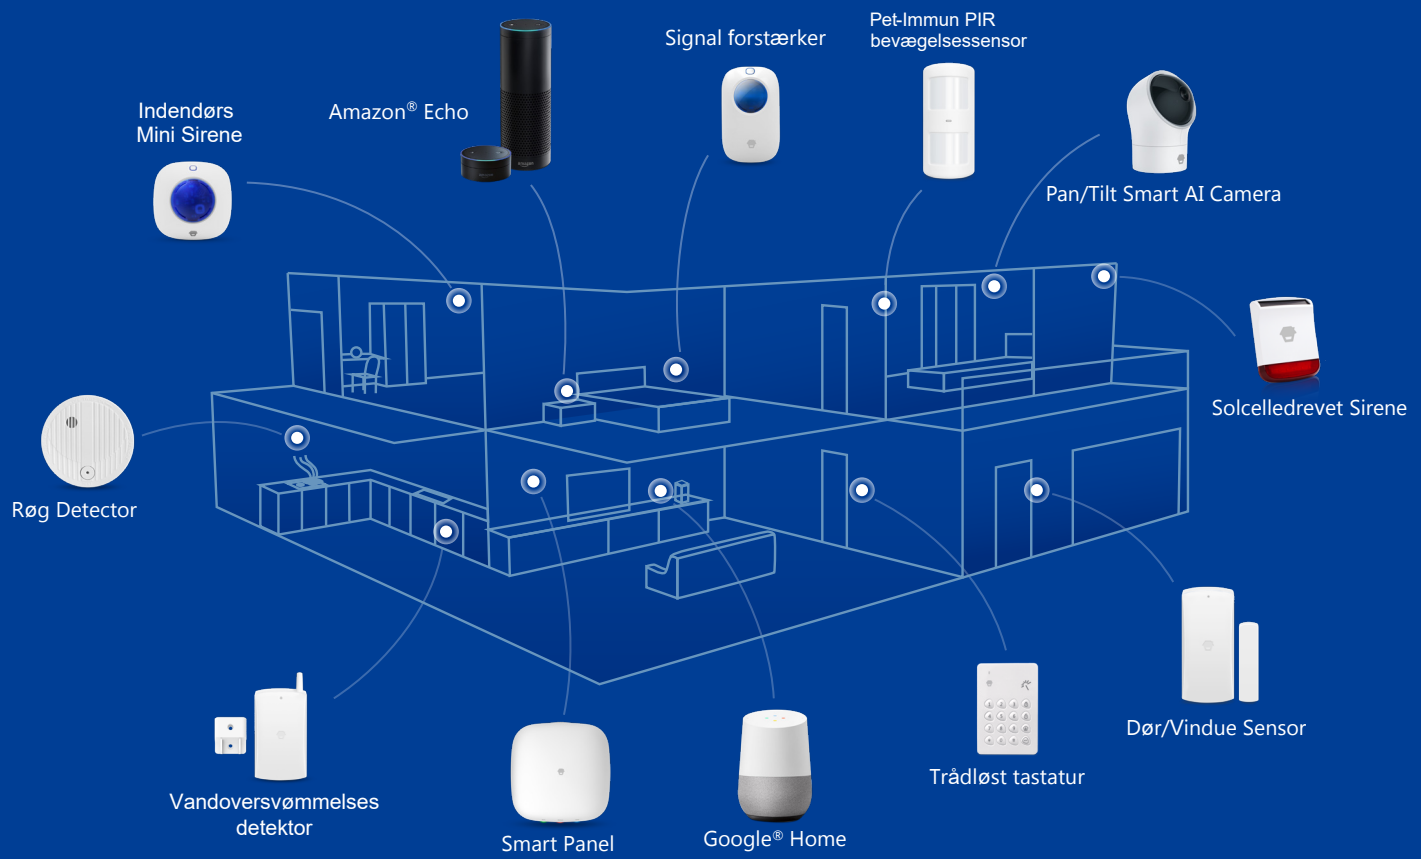

- App push notifikation + SMS + telefonopkald for udløste eller alarmerede hændelser
- Kan udvides med op til 50 trådløse SMART-sensorer, registrerer for indtrængen, vandlækager og mere
- Nem at dele enhedsadgang med familie- eller vennekonti med forskellige autorisationsniveauer
- Åben Dør/vindue påmindelse
- Lav sensor-batteri påmindelse
- Stemmeinteraktioner gennem Google® Assistant og Amazon® Alexa
- Strømlinje design til enhver boligindretning
- Interaktion med smarte produkter i appen, såsom kameraer, smarte pærer og robotstøvsuger
- Firmware Update af alarmpanel via WiFi i App

Safe Home. Easy Security.

4G

WiFi & LTE Smart Home Alarm System

Dobbelt netværk Dobbelt beskyttelse

Hvad er inkluderet:

Smart Panel
WiFi + 4G

Pet-immun PIR Motion Detector
op til 25 kg

2 stk
fjernbetjeninger

2 stk
dør/Windue Sensor

- Flere typer meddelelser, når alarmen udløses
- Plug and play, hurtig og nem installation
- Lav batteri påmindelse
- Drift og hændelses-log
- Genopladeligt backup-batteri i 6 timer på stand-by
- 6 timere til automatisk kontrol baseret på familiens daglige rutine
- Testtilstand for nem installation uden at sabotageadvarsler udløses
- Valgbare udgangs- og indgangsforsinkelser, så du ikke trigger sensorer ved et uheld

Smart Home & Security

Smart LTE fungerer med en bred vifte af trådløse, batteridrevne sensorer og tilbehør, der er nemme at installere og bruge, så du kan skalere systemet op baseret på dine specifikke behov for hjemmesikkerhed og automatisering.