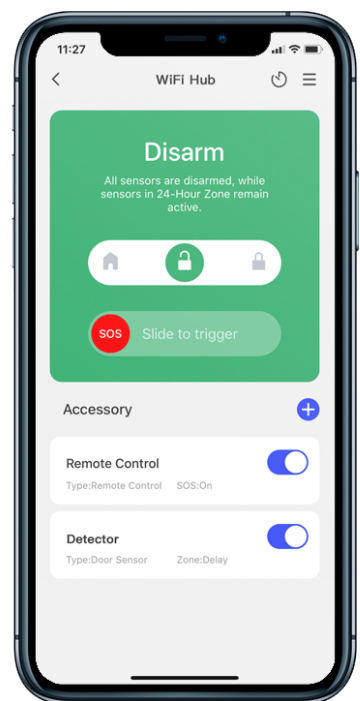

- App push notifikation + SMS + telefonopkald for udløste eller alarmerede hændelser
- Kan udvides med op til 50 trådløse SMART-sensorer, registrerer for indtrængen, vandlækager og mere
- Nem at dele enhedsadgang med familie- eller vennekonti med forskellige autorisationsniveauer
- Åben Dør/vindue påmindelse
- Lav sensor-batteri påmindelse
- Stemmeinteraktioner gennem Google® Assistant og Amazon® Alexa
- Strømlinje design til enhver boligindretning
- Interaktion med smarte produkter i appen, såsom kameraer, smarte pærer og robotstøvsuger
- Firmware Update af alarmpanel via WiFi i App

Safe Home. Easy Security.

4G

WiFi & LTE Smart Home Alarm System

Dobbelt netværk Dobbelt beskyttelse

Hvad er inkluderet:

Smart Panel
WiFi + 4G

Pet-immun PIR Motion Detector
op til 25 kg

2 stk
fjernbetjeninger

2 stk
dør/Windue Sensor

- Flere typer meddelelser, når alarmen udløses
- Plug and play, hurtig og nem installation
- Lav batteri påmindelse
- Drift og hændelses-log
- Genopladeligt backup-batteri i 6 timer på stand-by
- 6 timere til automatisk kontrol baseret på familiens daglige rutine
- Testtilstand for nem installation uden at sabotageadvarsler udløses
- Valgbare udgangs- og indgangsforsinkelser, så du ikke trigger sensorer ved et uheld

Smart Home & Security

Smart LTE fungerer med en bred vifte af trådløse, batteridrevne sensorer og tilbehør, der er nemme at installere og bruge, så du kan skalere systemet op baseret på dine specifikke behov for hjemmesikkerhed og automatisering.