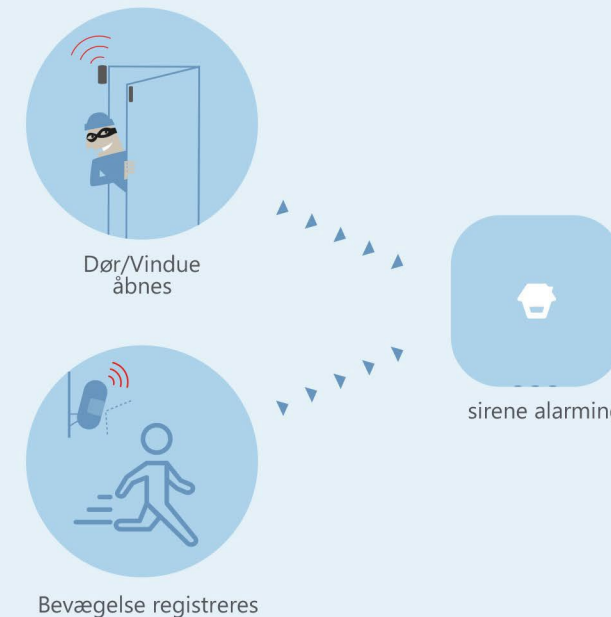

- App push notifikation + SMS + telefonopkald for udløste eller alarmerede hændelser
- Kan udvides med op til 50 trådløse SMART-sensorer, registrerer for indtrængen, vandlækager og mere
- Nem at dele enhedsadgang med familie- eller vennekonti med forskellige autorisationsniveauer
- Åben Dør/vindue påmindelse
- Lav sensor-batteri påmindelse
- Stemmeinteraktioner gennem Google® Assistant og Amazon® Alexa
- Strømlinje design til enhver boligindretning
- Interaktion med smarte produkter i appen, såsom kameraer, smarte pærer og robotstøvsuger
- Firmware Update af alarmpanel via WiFi i App

Safe Home. Easy Security.

4G

WiFi & LTE Smart Home Alarm System

Dobbelt netværk Dobbelt beskyttelse

Hvad er inkluderet:

Smart Panel
WiFi + 4G

Pet-immun PIR Motion Detector
op til 25 kg

2 stk
fjernbetjeninger

2 stk
dør/Windue Sensor

- Flere typer meddelelser, når alarmen udløses
- Plug and play, hurtig og nem installation
- Lav batteri påmindelse
- Drift og hændelses-log
- Genopladeligt backup-batteri i 6 timer på stand-by
- 6 timere til automatisk kontrol baseret på familiens daglige rutine
- Testtilstand for nem installation uden at sabotageadvarsler udløses
- Valgbare udgangs- og indgangsforsinkelser, så du ikke trigger sensorer ved et uheld

Smart Home & Security

Smart LTE fungerer med en bred vifte af trådløse, batteridrevne sensorer og tilbehør, der er nemme at installere og bruge, så du kan skalere systemet op baseret på dine specifikke behov for hjemmesikkerhed og automatisering.