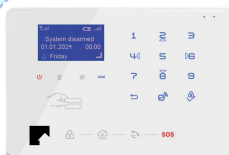

HOME
SECURE

Basic V3 WiFi/4G

den nye driftsikre og brugervenlige alarm, der via WiFi kan konfigureres og let fjernbetjenes med den gratis 'Smart Life' app, uanset hvor du befinder dig. Giv sensorer og fjernbetjeninger selvvalgte navne i appen, og se alle hændelser i loggen.

Alarmen kan også konfigureres så den fungerer alene med alarmpanelets tastatur, fjernbetjening og interne 4G-simkort.

- * giver besked ved strømafbrydelse
- * SoftTouch-paneltastatur
- * opret din egen panelkode
- * brug stadig dit eget Basic-udstyr
- * kan styres af 'Smart Life' Appen

- kan tilsluttes med:
- * op til 80 zoner
- * 2 trådede zoner
- * op til 8 fjernbetjeninger
- * op til 10 RFID-brikker

- * indbygget backupbatteri
- * fuld sikring eller skalsikring
- * opret din egen panelkode
- * sabotagekontakt på panelbagsiden
- * kraftig trådet sirene på 110dB

Køb løst alarmpanel

og tilslut dit eget HomeSecure Basic-udstyr

Inklusiv sirene der nu har et lille vinkel jackstik

passer på Basic V2 vægbeslag

RFID-brikker

Basic V3-alarmen kan slås til og fra med RFID-brikker