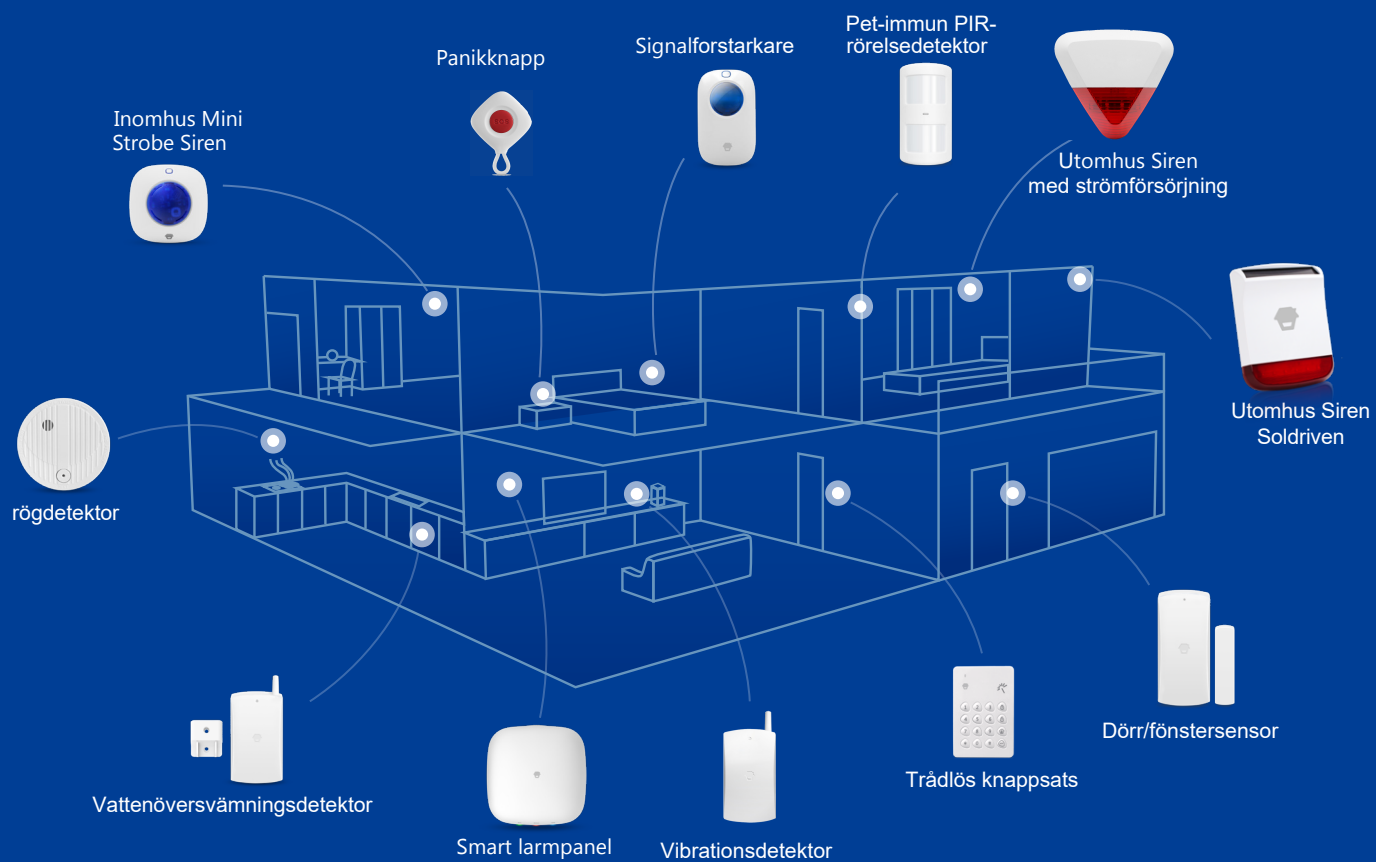

- App-push-meddelande + SMS + telefonsamtal för utlösta eller larmade händelser
- Utbyggbar upp till 50 trådlösa Chuango-sensorer, detekterar för intrång, vattenläckor och mer
- Lätt att dela enhetsåtkomst med familje- eller vänkonton, med olika behörighetsnivåer
- Varning för låg sensorbatteri
- Varningar om öppna dörrar/fönster
- Tvåvägskommunikation vid uppringning av larmcentral - t.ex. för övervakning av äldre/sjuka personer
- Firmwareuppdatering via WiFi i Dreamcatcher-appen
- Effektivisera design för alla heminredningar

SMART[®]

Safe Home. Easy Security.

LTE

WiFi & 4G Smart Home Alarm System

Dubbla nätverk, dubbla skyddet

4G[®] wifi

Dörrar/fönster
öppnas

Rörelse upptäckt

Panel-siren
alarmerande

Vad är inblandat i startpaket:

Smart LTE Panel
4G/WiFi

Husdjursimmun PIR
rörelsedetektor <25 kg (1 del)

Fjärrkontroll
(2 enheter)

Dörr-/fönstersensor
(2 enheter)

- Flera typer av meddelanden när de utlöses
- Plug and play, snabb och enkel installation
- Varningar för lågt batteri för sensorer
- Drift och händelselogg
- Uppladdningsbart reservbatteri i 6 timmar i stand-by
- 6 timers för automatisk kontroll baserat på familjens dagliga rutin
- Testläge för enkel installation utan utlöser sabotagevarningar
- Valbara ut- och infartsfördröjningar så att du inte triggar sensorer av misstag

Smart Home & Security

SMART Larmen fungerar med ett brett utbud av trådlösa, batteridrivna sensorer och tillbehör som är enkla att installera och använda, så att du kan skala upp systemet baserat på dina specifika hemsäkerhets- och automationsbehov.