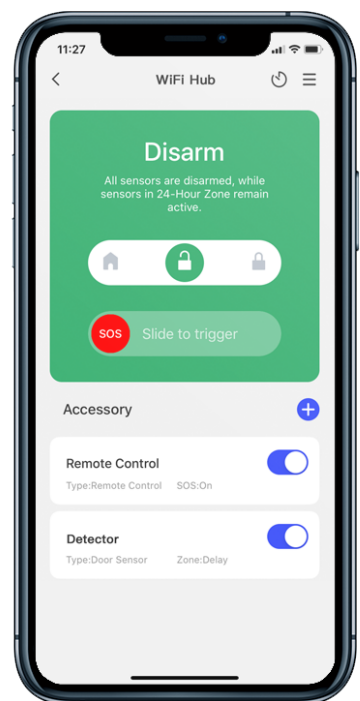

- App-push-meddelande + SMS + telefonsamtal för utlösta eller larmade händelser
- Utbyggbar upp till 50 trådlösa Chuango-sensorer, detekterar för intrång, vattenläckor och mer
- Lätt att dela enhetsåtkomst med familje- eller vänkonton, med olika behörighetsnivåer
- Varning för låg sensorbatteri
- Varningar om öppna dörrar/fönster
- Tvåvägskommunikation vid uppringning av larmcentral - t.ex. för övervakning av äldre/sjuka personer
- Firmwareuppdatering via WiFi i Dreamcatcher-appen
- Effektivisera design för alla heminredningar

SMART[®]

Safe Home. Easy Security.

LTE

WiFi & 4G Smart Home Alarm System

Dubbla nätverk, dubbla skyddet

4G[®] wifi

Dörrar/fönster
öppnas

Rörelse upptäckt

Panel-siren
alarmerande

Vad är inblandat i startpaket:

Smart LTE Panel
4G/WiFi

Husdjursimmun PIR
rörelsedetektor <25 kg (1 del)

Fjärrkontroll
(2 enheter)

Dörr-/fönstersensor
(2 enheter)

- Flera typer av meddelanden när de utlöses
- Plug and play, snabb och enkel installation
- Varningar för lågt batteri för sensorer
- Drift och händelselogg
- Uppladdningsbart reservbatteri i 6 timmar i stand-by
- 6 timers för automatisk kontroll baserat på familjens dagliga rutin
- Testläge för enkel installation utan utlöser sabotagevarningar
- Valbara ut- och infartsfördröjningar så att du inte triggar sensorer av misstag

Smart Home & Security

SMART Larmen fungerar med ett brett utbud av trådlösa, batteridrivna sensorer och tillbehör som är enkla att installera och använda, så att du kan skala upp systemet baserat på dina specifika hemsäkerhets- och automationsbehov.